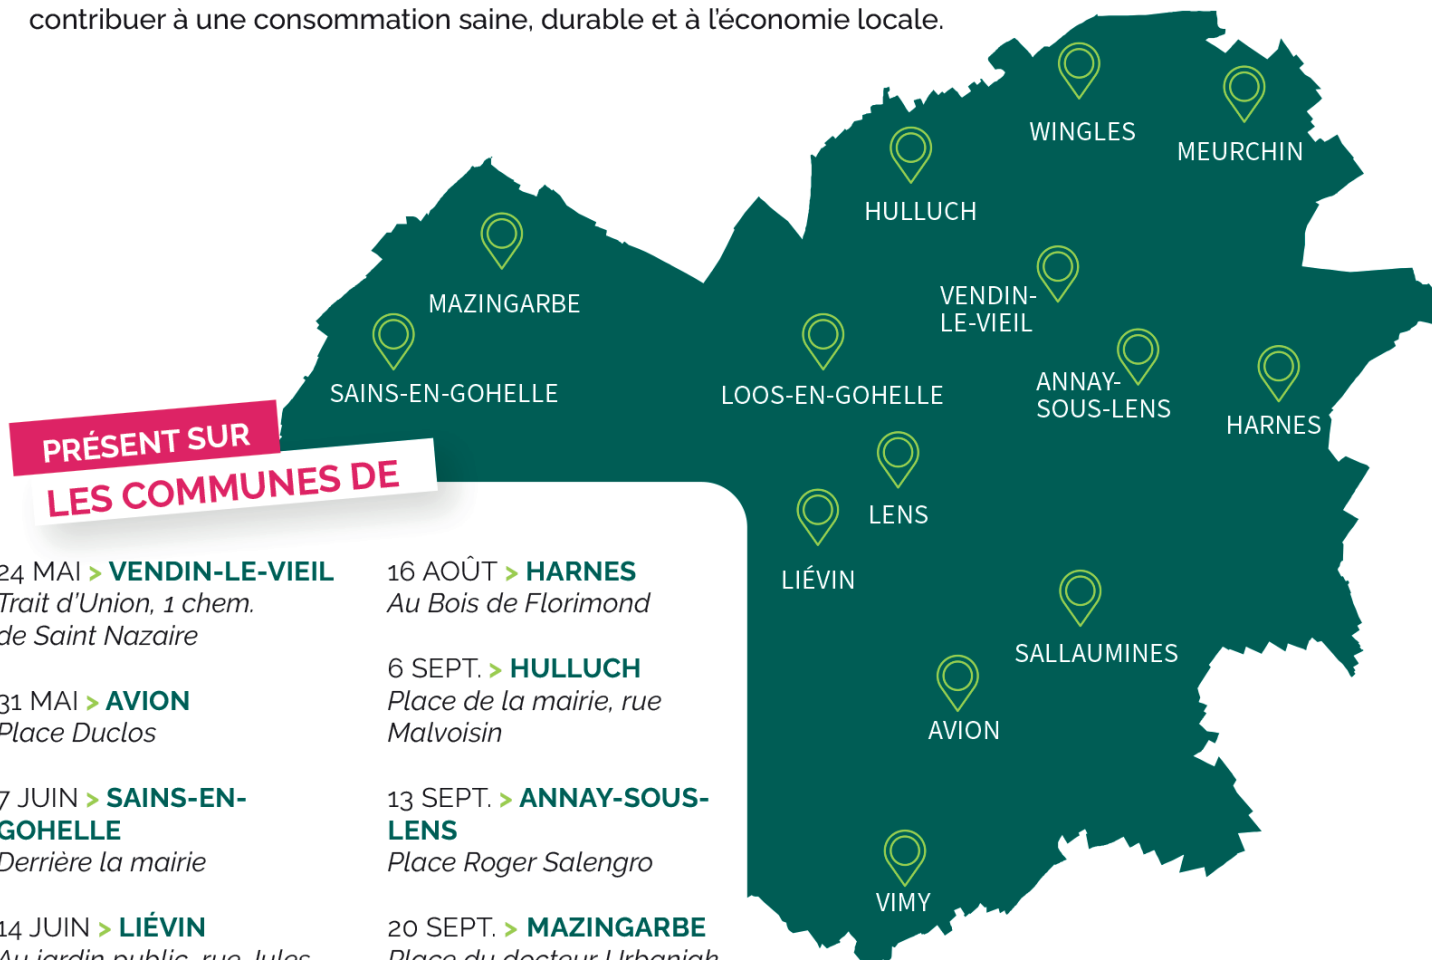

(RE) DECOUVREZ LE PANIER LOCAL !

Marché intercommunal itinérant, le Panier local vous présente les produits de notre territoire : fruits et légumes, charcuterie, confitures, miel ... et ses créations artisanales.

Venez passer un moment convivial à la rencontre des producteurs, associations et artisans locaux, et profiter de nombreuses animations (concerts, expositions, dégustations...).

Le Panier local est organisé par la Communauté d'Agglomération de Lens-Liévin et ses communes, dans le cadre du Système Alimentaire Territorial Durable, pour contribuer à une consommation saine, durable et à l'économie locale.

24 MAI > **VENDIN-LE-VIEIL**
Trait d'Union, 1 chem.
de Saint Nazaire

31 MAI > **AVION**
Place Duclos

7 JUIN > **SAINS-EN-GOHELLE**
Derrière la mairie

14 JUIN > **LIÉVIN**
Au jardin public, rue Jules
Bédart

21 JUIN > **VIMY**
Place de la mairie

28 JUIN > **WINGLES**
Place du champ de foire

5 JUIL. > **LOOS-EN-GOHELLE**
Place de la République

16 AOÛT > **HARNES**
Au Bois de Florimond

6 SEPT. > **HULLUCH**
Place de la mairie, rue
Malvoisin